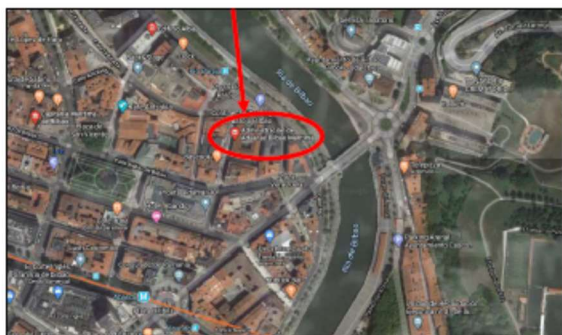

CIRCULAR nº 164/ 20.08.2020

ASUNTO: TRASLADO OFICINAS JEFATURA PROVINCIAL DE TRÁFICO

Nos informa la Jefatura Provincial de Tráfico de Bizkaia que a partir del 1 de septiembre de 2020 prestarán servicio en el Edificio de la Antigua Aduana de Bilbao, sito en la calle Barroeta Aldamar, nº 1 48001 Bilbao. *El acceso para el ciudadano será desde Plaza Pío Baroja.*

Se adjunta ubicación, forma de llegar a la nueva Sede y medios de transporte público para ello.

<https://goo.gl/maps/igQSziKdyQfEYhVE6>

1

Medios de transporte público más cercanos:

 <p>metro bilbao</p>	<p>METRO BILBAO</p>	<ul style="list-style-type: none"> • Estación Metro ABANDO
 <p>euskotren</p>	<p>TRANVÍA</p>	<ul style="list-style-type: none"> • Estación Tranvía PÍO BAROJA Uribitarte Ibiltokia, 1
	<p>BILBOBUS</p>	<ul style="list-style-type: none"> • Parada Ernesto Erkoreka/Ayuntamiento: L11, L22, L28, L71, L72, G1, G8 • Parada Plaza Circular/Granvía: G1,G5, L03, L30, A2, A9 • Parada Gran Vía 2 A1, G7, G8, L01, L10, L40 • Parada Gran Vía 7 L01, L10, L28, L56, L62, L72, L77, A5 • Parada Gran Vía 8 G3, G6 L28, L56, L72, L77, A7 • Parada Hurtado Amezaga 2 L30, L58, L71, L75, L85 • Parada Ibáñez de Bilbao 14 L62, A5
	<p>FERROCARRIL</p>	<ul style="list-style-type: none"> • Estación Bilbao Abando Indalecio Prieto Plaza Circular, 2